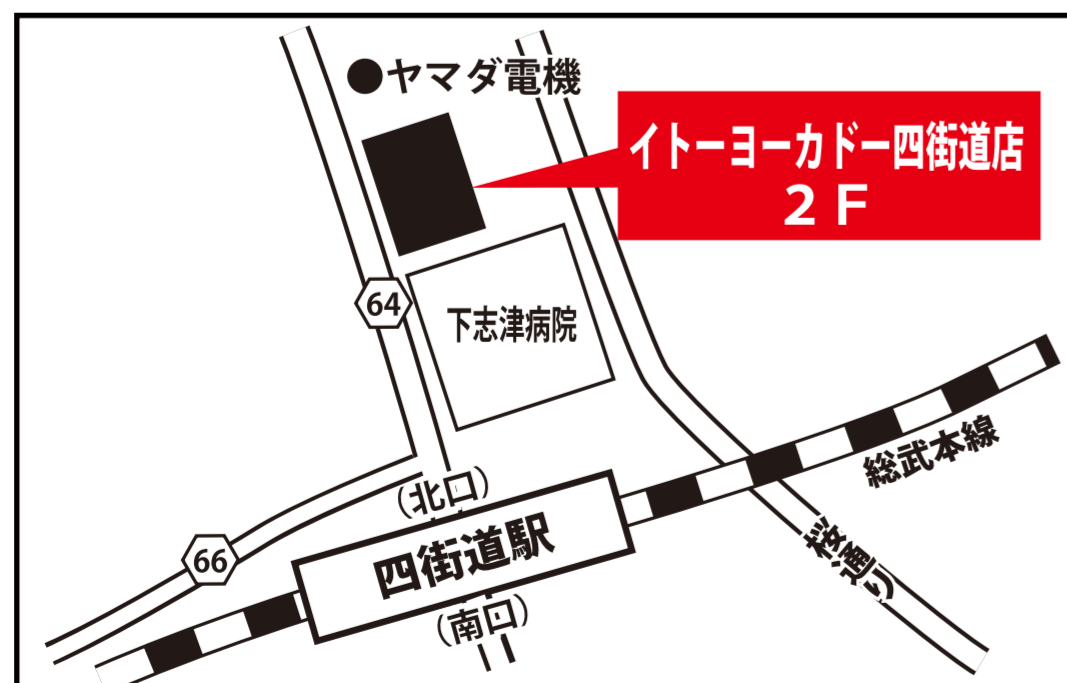

四街道イトーヨーカドー店

千葉県四街道市中央 5 番地
イトーヨーカドー四街道店 2F
営業時間 / AM9:00 ~ PM9:00

043-421-4101