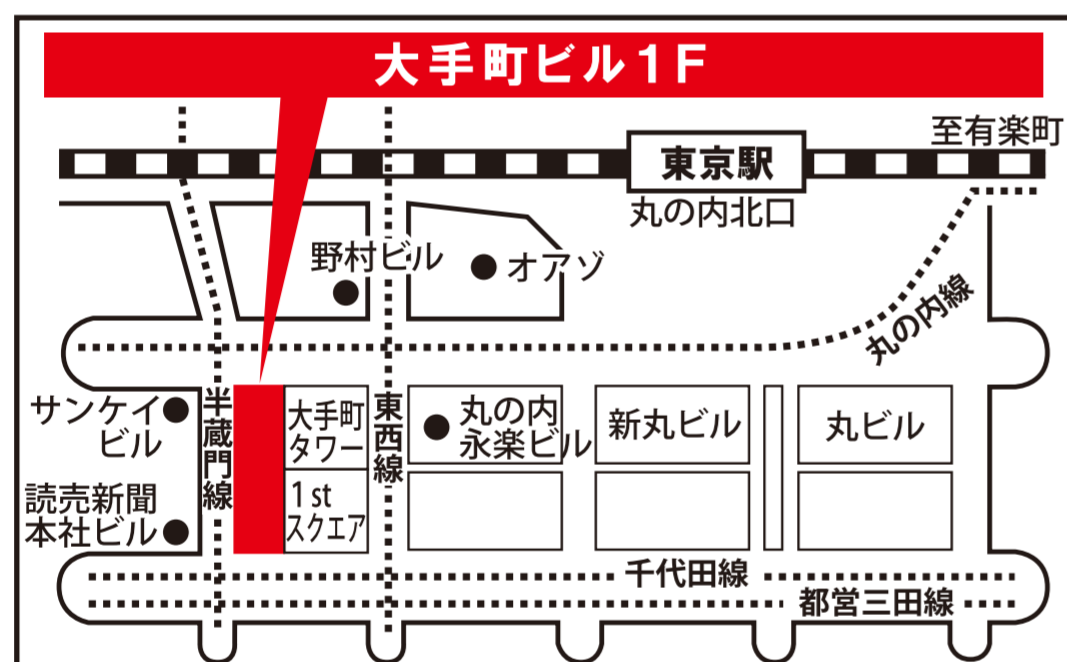

富士メガネ溝ノロイトーヨーカドー店 閉店のお知らせ

平素は「富士メガネ 溝ノロイトーヨーカドー店」をご利用いただき、誠に有り難うございます。

この度、突然ではございますが諸般の事情により来る2019年9月8日(日)をもちまして閉店させていただくことになりました。長きに亘りご愛顧いただき謹んで御礼申し上げますとともに、閉店の止む無きに至りましたこと、誠に申し訳なく深くお詫び申し上げます。

なお、調整、修理など今後のアフターサービスにつきましては、下記店舗および全国の富士メガネで対応させていただきますので、引き続きご愛顧賜りますよう、よろしくお願い申し上げます。

東京大手町ビル店

東京都千代田区大手町 1-6-1 大手町ビル 1F
営業時間 / AM10:00 ~ PM8:00 (土曜日は PM6:00 まで)
定休日 / 日曜・祝日

03-3214-4751