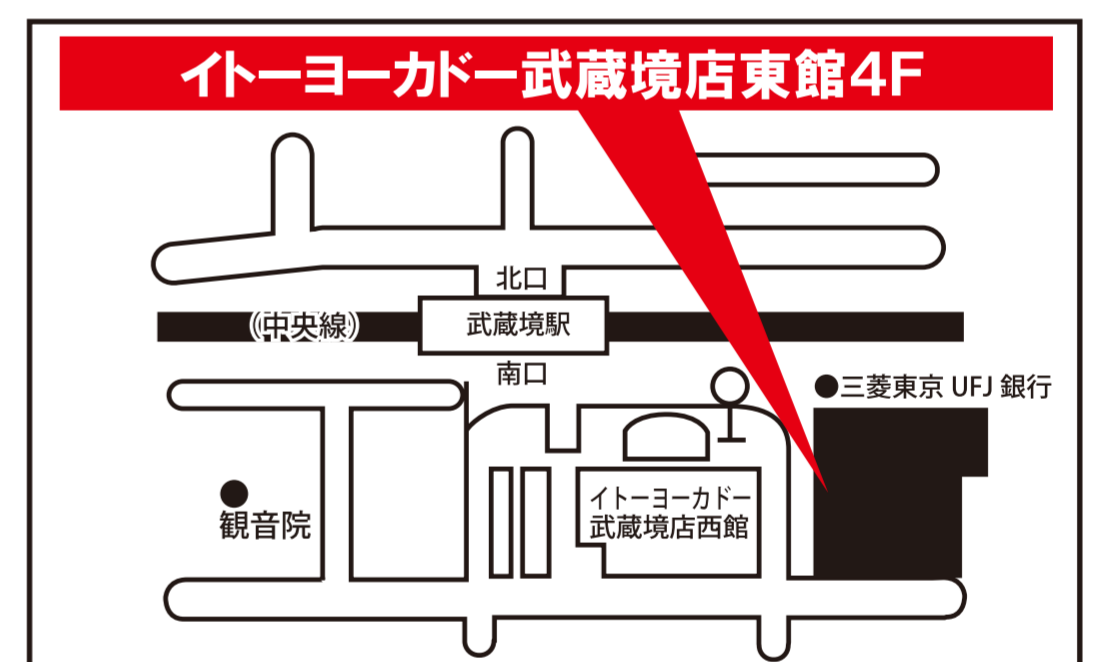

武蔵境イトーヨーカドー店

東京都武蔵野市境南町 2-2-20
イトーヨーカドー武蔵境店東館 4F
営業時間 / AM10:00 ~ PM9:00

0422-34-6156