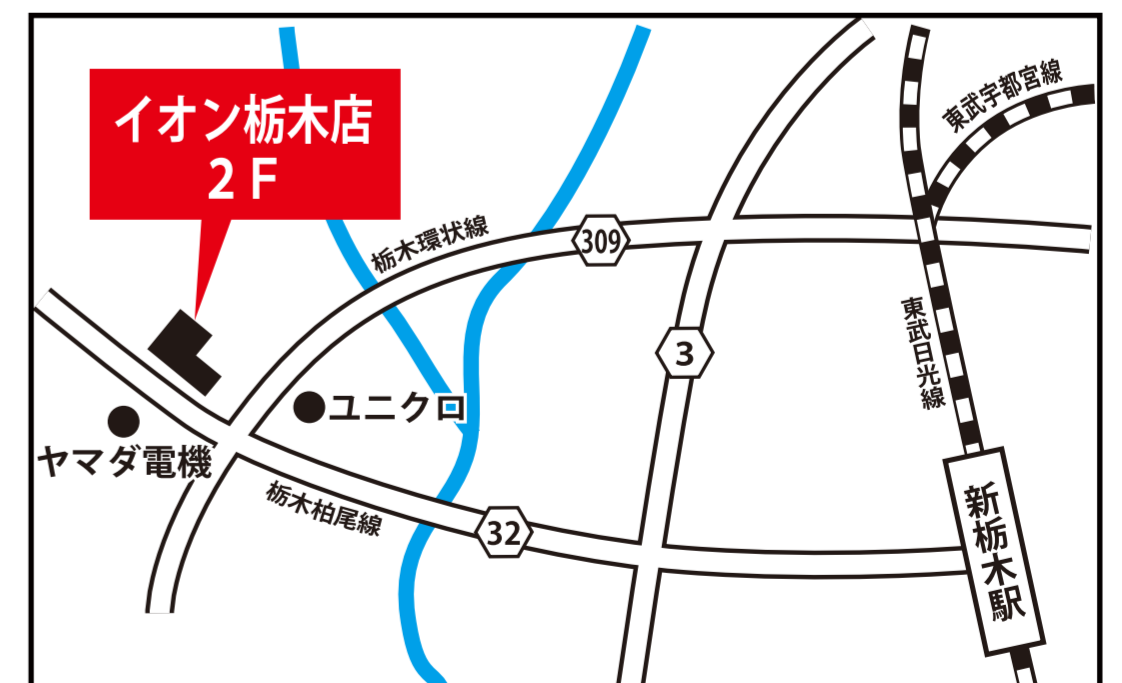

イオン栃木店

栃木県栃木市箱森町 37-9
イオン栃木店 2F
営業時間 / AM10:00 ~ PM8:00

0282-24-8873