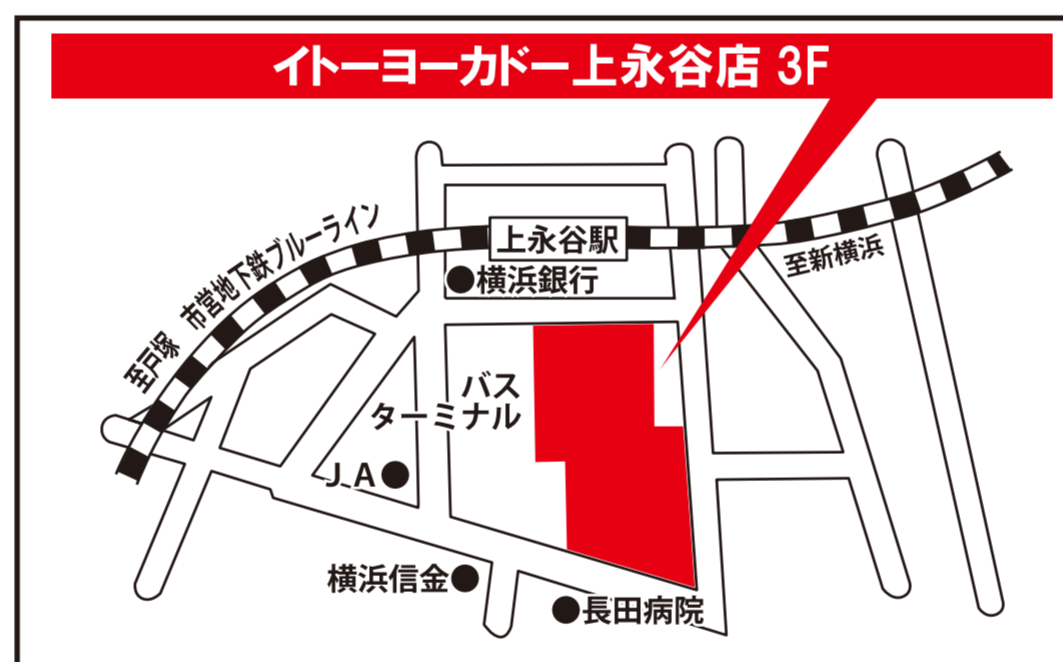

上永谷イトーヨーカドー店

神奈川県横浜市港南区丸山台 1-12-12
イトーヨーカドー上永谷店 3F
営業時間 / AM10:00 ~ PM9:00

045-845-3663